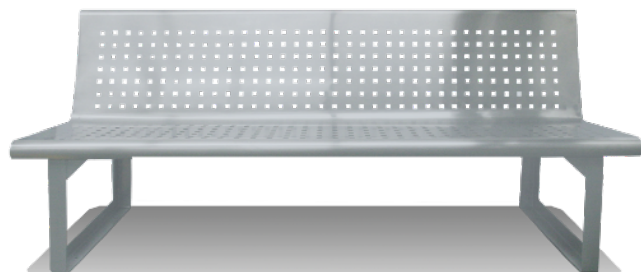

Acabado:
Acero Pulido tapizada
Acero color Plata tapizada

Capacidades: 2 / 3 adultos

**BARCELONA
METÁLICA CON TEXTURA TIPO PIEL**

Medidas:
170X60X80
115X60X80

Clave General:
801111

Acabado:
Acero color Negro

Capacidades: 2 / 3 adultos

MUNICH
CON RESPALDO
Medidas:
179X45X79

Clave General:
811011

Acabado:
Acero Pulido con asiento y respaldo
de polímero antifatiga y acolchado

Capacidades: 3 adultos

MUNICH
SIN RESPALDO
Medidas:
179X45X45

Clave General:
810011

Acabado:
Acero Pulido con asiento de
polímero antifatiga y acolchado

Capacidades: 3 adultos

SEVILLA
Medidas:
170X40X50
125X40X50

Clave General:
804011

Acabado:
Acero Pulido

Capacidades: 3 adultos

BERLÍN

Medidas:
170X60X79

Clave General:
803111

Acabado:
Acero Pulido

Capacidades: 3 adultos

OSLO

Medidas:
179X45X45

Clave General:
812023