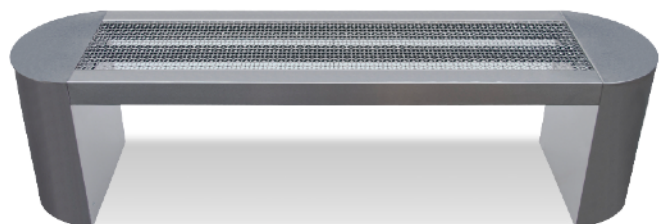

FLORENCIA

Medidas:
175X40X50

Clave General:
802111

Acabado:
Acero Pulido

Capacidades: 3 adultos