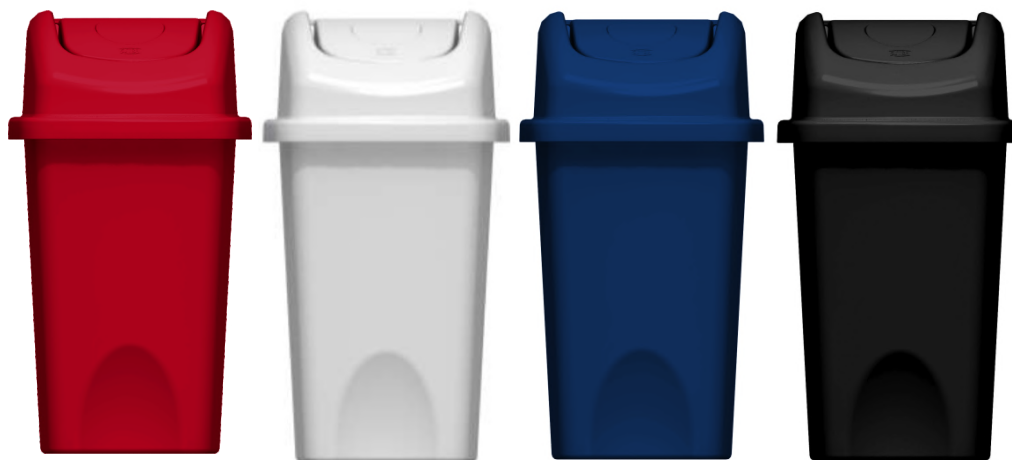

4-1023605

4-1002511

4-1002028

4-1002252